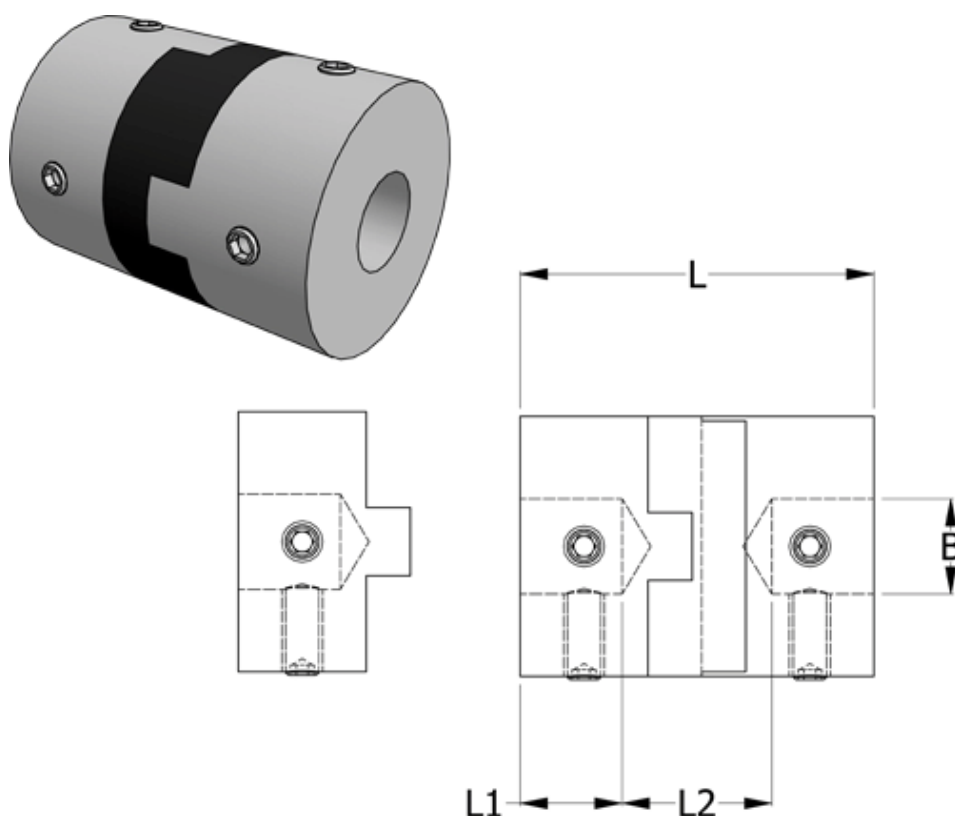

Varenummer: 33212433335
Beskrivelse: Oldham koblingsnav 243.33.35 ALU
med pinolskrue, boring 12 mm

Mål

B1 = 12
D = 33.3
L = 48
L1 = 13
L2 = 22

Moment
(Nm) = 9

Note: = Overnævnte varenr. er kun for et koblingsnav. Der går 2 koblingsnav og 1 element til 1 komplet kobling

Skrue = M4